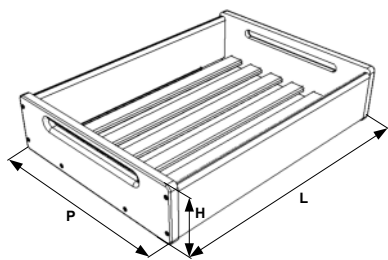

ОВОЩНОЙ РАЗВАЛ

13.1. - Рама нижняя

H = 400;
L = 1200;
P = 1000.

13.2. - Рама верхняя

H = 120 L = 1200 P = 1150

Ящики в комплект не входят!

3.1. - Ящик с фиксатором (широкий)
L = 605; P = 440; H = 130

3.4. - Ящик с фиксатором (узкий)
L = 617; P = 325; H = 130

13.3. - Коромысло

H = 470 L = 1200