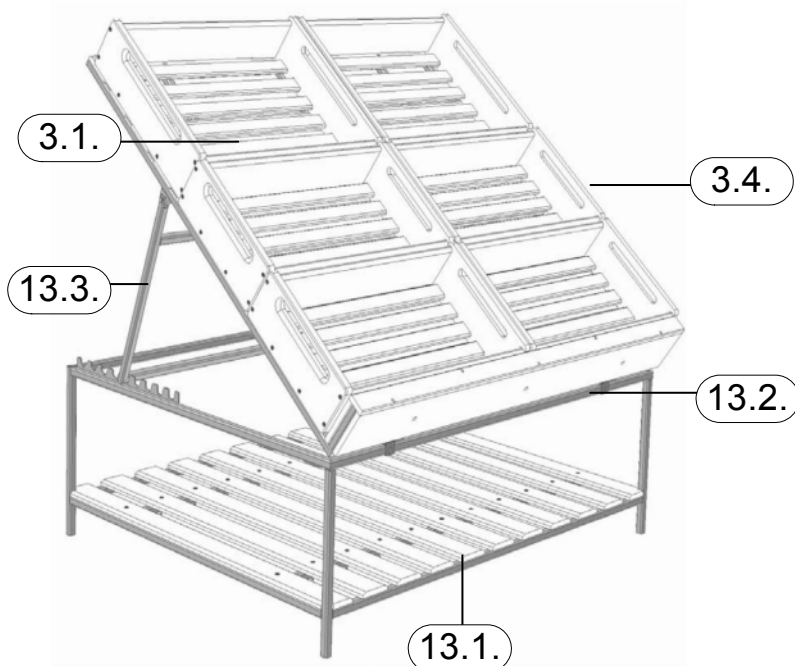

ОВОЩНОЙ РАЗВАЛ

13.1. - Рама нижняя

H = 400;
L = 1200;
P = 1000.

13.2. - Рама верхняя

H = 120 L = 1200 P = 1150

Ящики в комплект не входят!

3.1. - Ящик с фиксатором (широкий)
L = 605; P = 440; H = 130

3.4. - Ящик с фиксатором (узкий)
L = 617; P = 325; H = 130

13.3. - Коромысло

H = 470 L = 1200