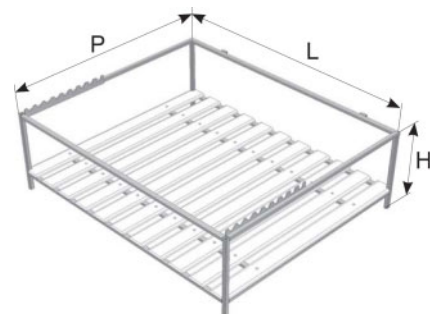

ОВОЩНОЙ РАЗВАЛ

13.1. - Рама нижняя

H = 400;
L = 1200;
P = 1000.

13.2. - Рама верхняя

H = 120 L = 1200 P = 1150

Ящики в комплект не входят!

3.1. - Ящик с фиксатором (широкий)
L = 605; P = 440; H = 130

3.4. - Ящик с фиксатором (узкий)
L = 617; P = 325; H = 130

13.3. - Коромысло

H = 470 L = 1200