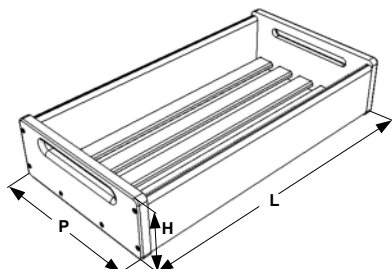

ОВОЩНОЙ РАЗВАЛ

13.1. - Рама нижняя

H = 400;
L = 1200;
P = 1000.

13.2. - Рама верхняя

H = 120 L = 1200 P = 1150

Ящики в комплект не входят!

3.1. - Ящик с фиксатором (широкий)
L = 605; P = 440; H = 130

3.4. - Ящик с фиксатором (узкий)
L = 617; P = 325; H = 130

13.3. - Коромысло

H = 470 L = 1200