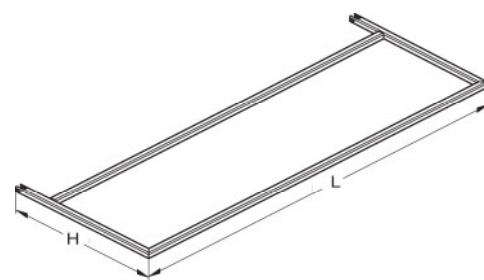

ОВОЩНОЙ РАЗВАЛ

13.1. - Рама нижняя

H = 400;
L = 1200;
P = 1000.

13.2. - Рама верхняя

H = 120 L = 1200 P = 1150

Ящики в комплект не входят!

3.1. - Ящик с фиксатором (широкий)
L = 605; P = 440; H = 130

3.4. - Ящик с фиксатором (узкий)
L = 617; P = 325; H = 130

13.3. - Коромысло

H = 470 L = 1200